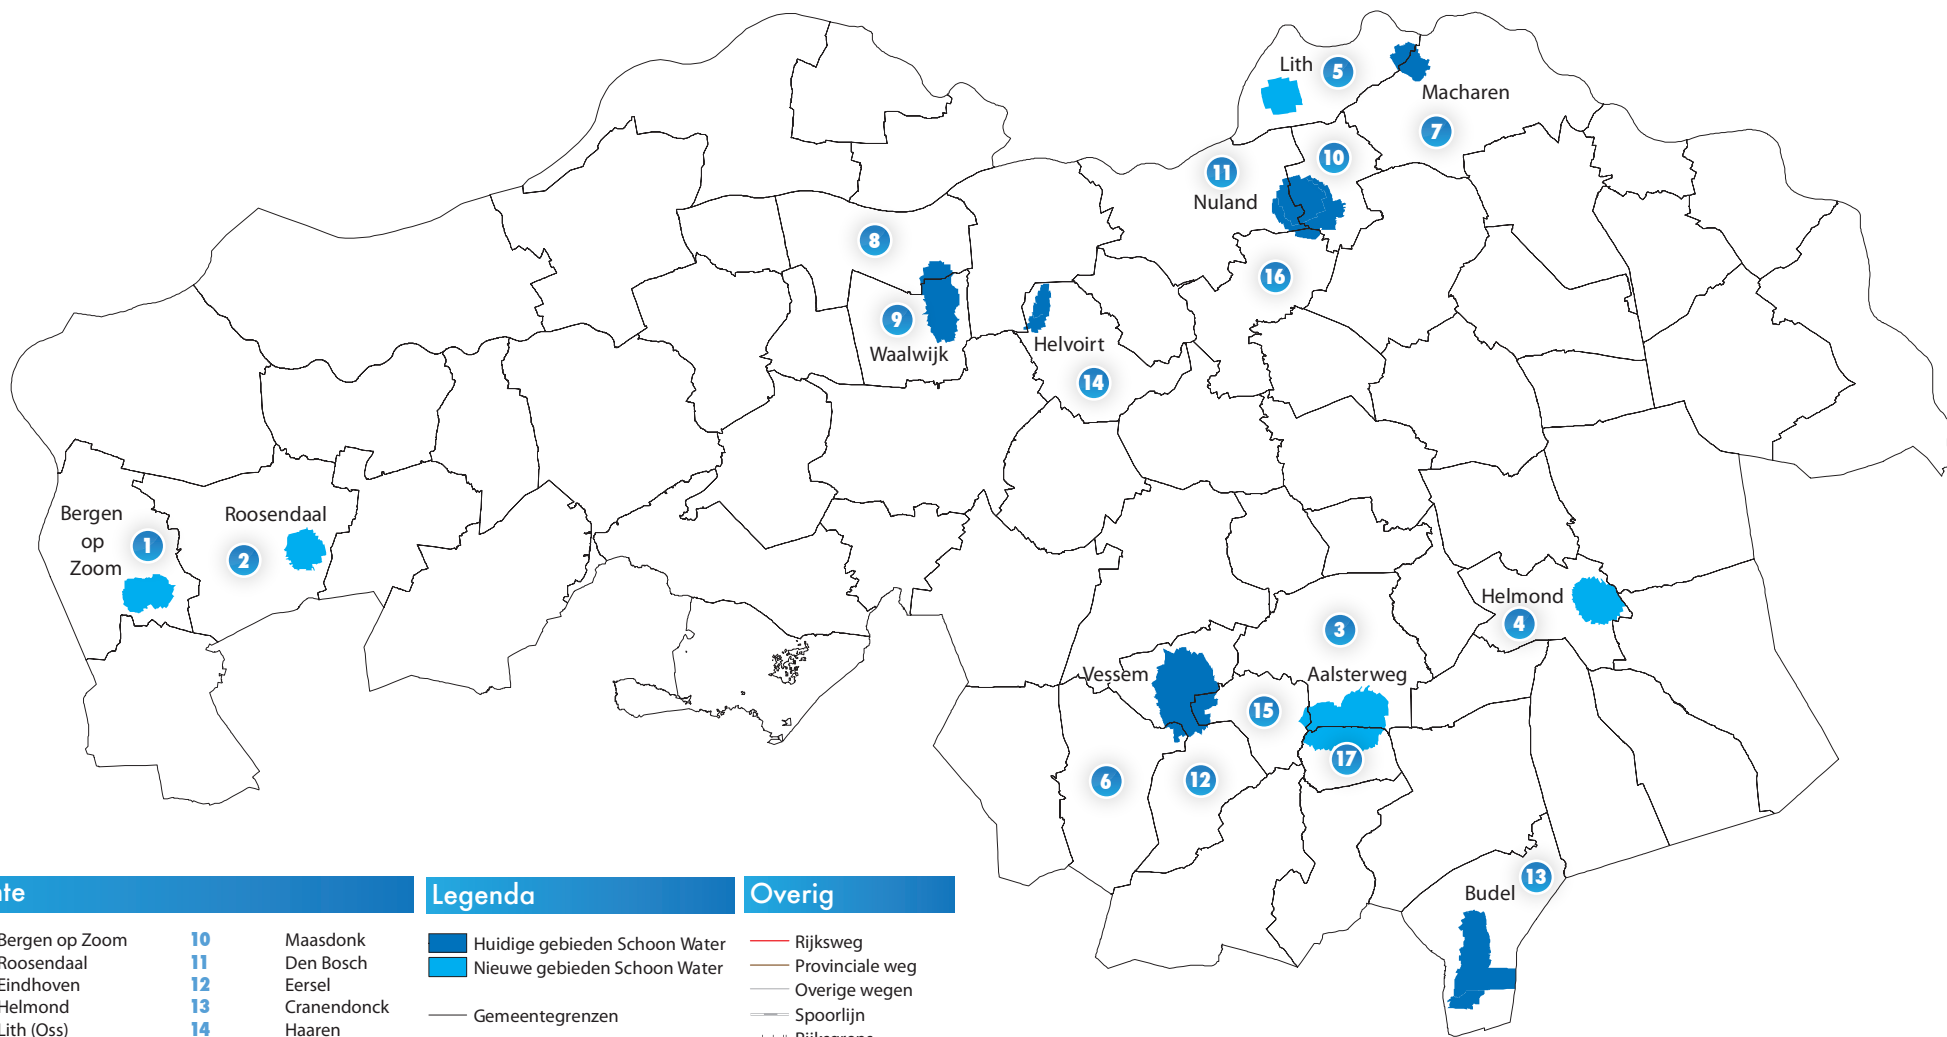

Schoon Water gebieden en gemeenten

Schaal 1 : 500.000

Provincie Noord-Brabant

Gemeente Legenda Overig

- | | | | |
|---|----------------|----|--------------------|
| 1 | Bergen op Zoom | 10 | Maasdonk |
| 2 | Rosendaal | 11 | Den Bosch |
| 3 | Eindhoven | 12 | Eersel |
| 4 | Helmond | 13 | Cranendonck |
| 5 | Lith (Oss) | 14 | Haaren |
| 6 | Bladel | 15 | Veldhoven |
| 7 | Oss | 16 | St. Michielsgestel |
| 8 | Waalwijk | 17 | Waalre |
| 9 | Loon op Zand | | |

- Huidige gebieden Schoon Water
- Nieuwe gebieden Schoon Water
- Gemeentegrenzen

- Rijksweg
- Provinciale weg
- Overige wegen
- Spoorlijn
- Rijksgrens
- Provinciegrens
- Gemeentegrens 2005

Bron: Gemeenten, Provincie Noord-Brabant
 Ondergrond: © 2007 Dienst voor het kadaster en openbare registers, Apeldoorn
 Tek.nr. 26.012, maart 2010 bureau GEO